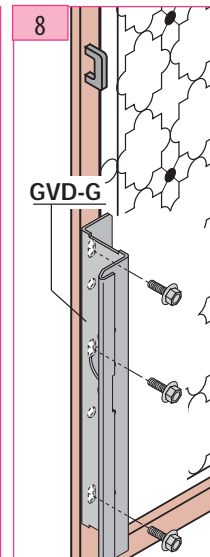

Produkt zu ersetzen :
Schloss für gusseiserne Türen

Ersatzprodukt :
LR 180 ** EXT-D (prudhomme S.a.)
mit shunt

ref. : LR180 *G EXT-D

ref. : LR180 *D EXT-D

Montage-Phasen :

Schliesszylinderregulung