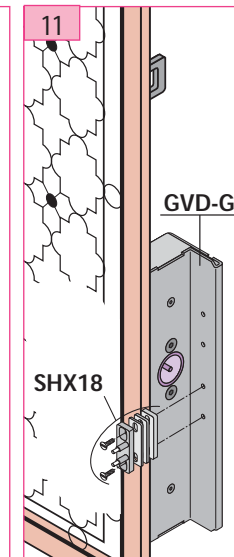

Produkt zu ersetzen :
Schloss für gusseiserne Türen

Ersatzprodukt :
LR 180 ** EXT-D (prudhomme S.a.)
mit shunt

ref. : LR180 *G EXT-D

ref. : LR180 *D EXT-D

Montage-Phasen :

Schliesszylinderregulung