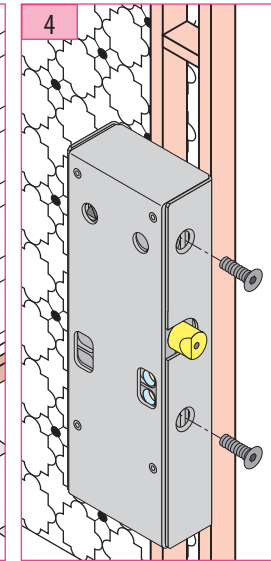

Produkt zu ersetzen :
Schloss für gusseiserne Türen

Ersatzprodukt :
LR 180 ** EXT-D (prudhomme S.a.)
mit shunt

ref. : LR180 *G EXT-D

ref. : LR180 *D EXT-D

Montage-Phasen :

Schliesszylinderregulung