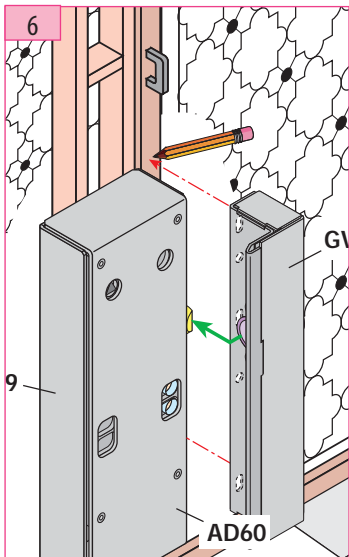

Produkt zu ersetzen :
Schloss für gusseiserne Türen

Ersatzprodukt :
LR 180 ** EXT-D (prudhomme S.a.)
mit shunt

ref. : LR180 *G EXT-D

ref. : LR180 *D EXT-D

Montage-Phasen :

Schliesszylinderregulung