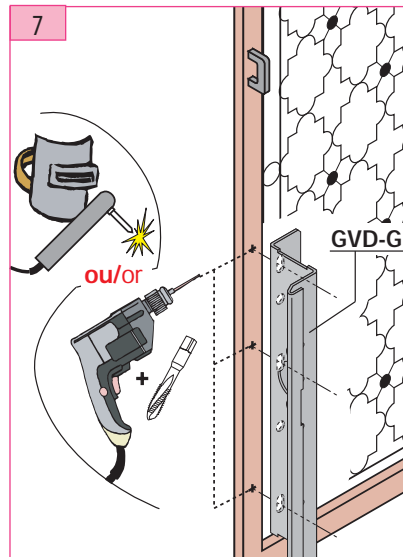

Produkt zu ersetzen :
Schloss für gusseiserne Türen

Ersatzprodukt :
LR 180 ** EXT-D (prudhomme S.a.)
mit shunt

ref. : LR180 *G EXT-D

ref. : LR180 *D EXT-D

Montage-Phasen :

Schliesszylinderregulung