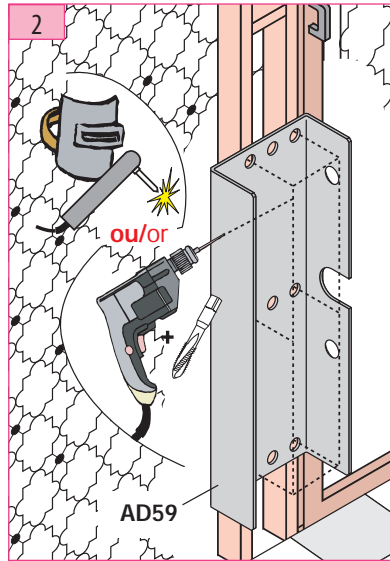

Produkt zu ersetzen :
Schloss für gusseiserne Türen

Ersatzprodukt :
LR 180 ** EXT-D (prudhomme S.a.)
mit shunt

ref. : LR180 *G EXT-D

ref. : LR180 *D EXT-D

Montage-Phasen :

Schliesszylinderregulung