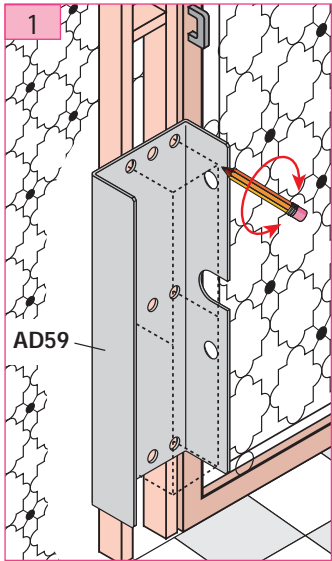

Produkt zu ersetzen :
Schloss für gusseiserne Türen

Ersatzprodukt :
LR 180 ** EXT-D (prudhomme S.a.)
mit shunt

ref. : LR180 *G EXT-D

ref. : LR180 *D EXT-D

Montage-Phasen :

Schliesszylinderregulung