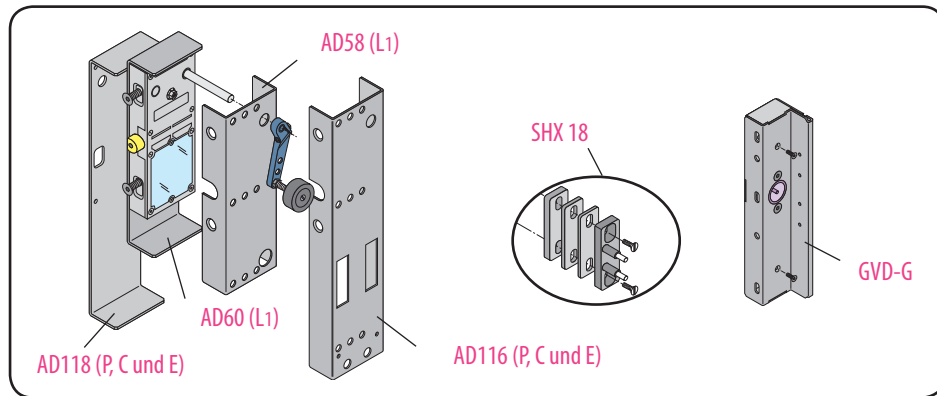

Produkt zu ersetzen :
Schloss für gusseiserne Türen

Ersatzprodukt :
LR 180 ** EXT-D (prudhomme S.a.)
mit shunt

ref. : LR180 *G EXT-D

ref. : LR180 *D EXT-D

Montage-Phasen :

Schliesszylinderregulung