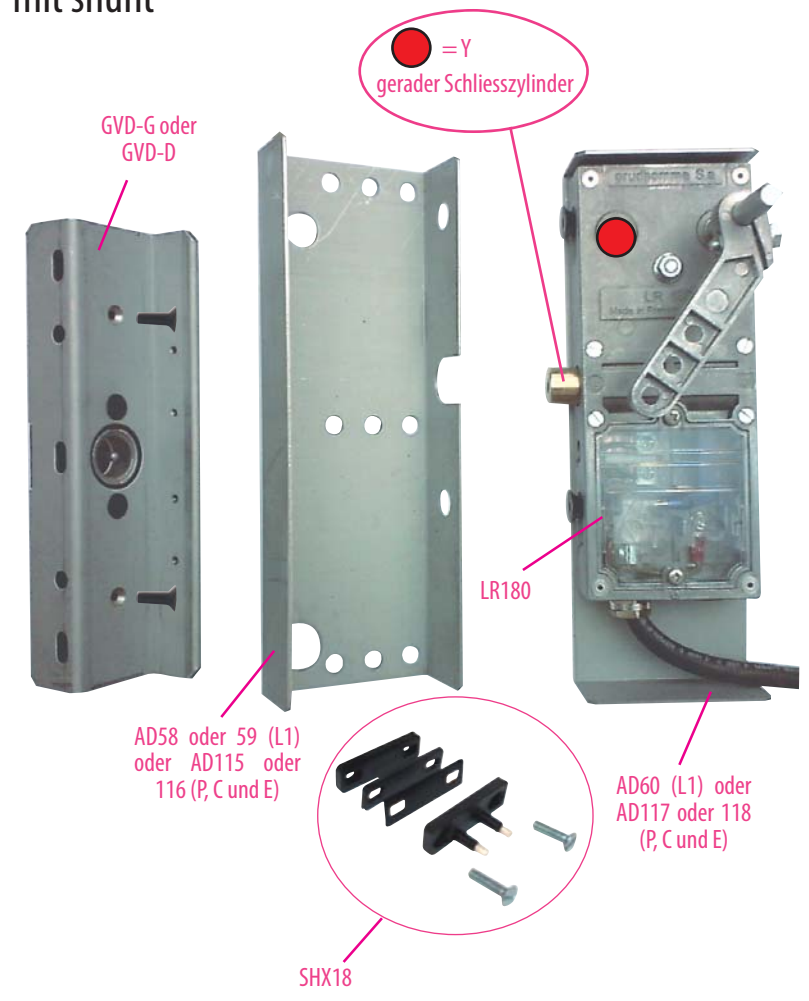

Produkt zu ersetzen :
Schloss für gusseiserne Türen

Ersatzprodukt :
LR 180 ** EXT-D (prudhomme S.a.)
mit shunt

ref. : LR180 *G EXT-D

ref. : LR180 *D EXT-D

Montage-Phasen :

Schliesszylinderregulung