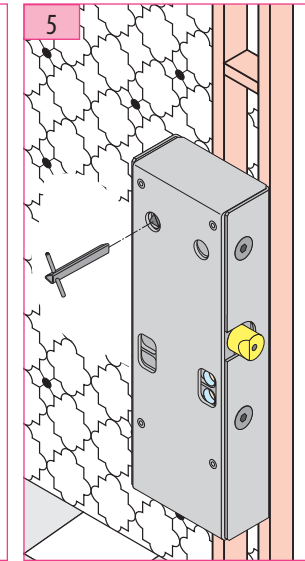

Produkt zu ersetzen :
Schloss für gusseiserne Türen

Ersatzprodukt :
LR 180 ** EXT-D (prudhomme S.a.)
mit shunt

ref. : LR180 *G EXT-D

ref. : LR180 *D EXT-D

Montage-Phasen :

Schliesszylinderregulung