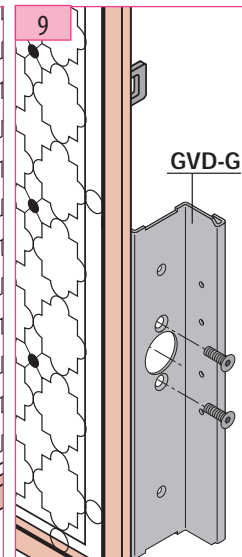

Produkt zu ersetzen :
Schloss für gusseiserne Türen

Ersatzprodukt :
LR 180 ** EXT-D (prudhomme S.a.)
mit shunt

ref. : LR180 *G EXT-D

ref. : LR180 *D EXT-D

Montage-Phasen :

Schliesszylinderregulung