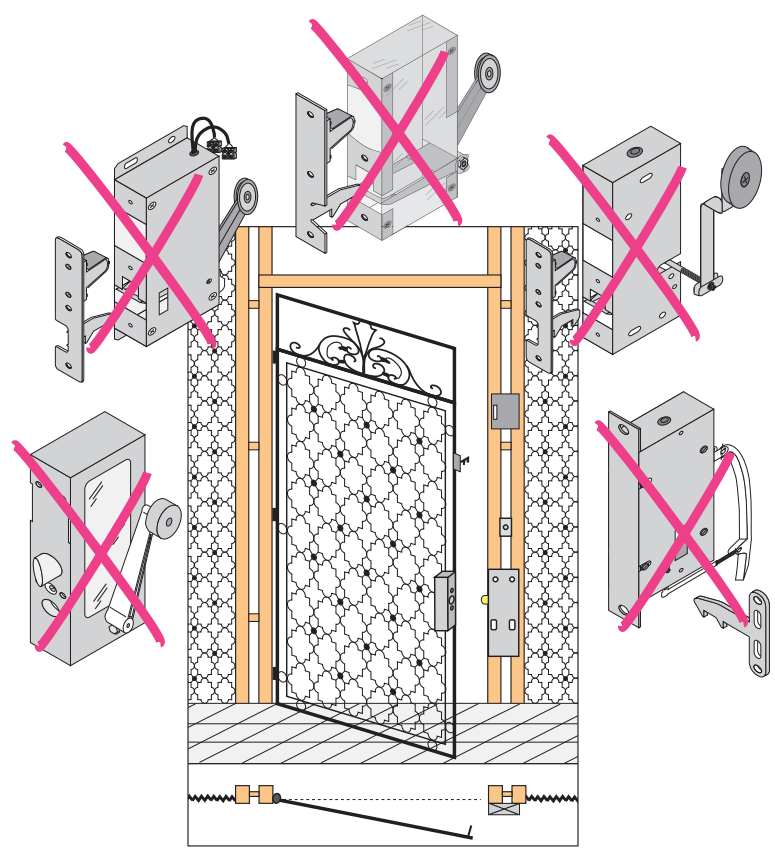

Produkt zu ersetzen :
Schloss für gusseiserne Türen

Ersatzprodukt :
LR 180 ** EXT-D (prudhomme S.a.)
mit shunt

ref. : LR180 *G EXT-D

ref. : LR180 *D EXT-D

Montage-Phasen :

Schliesszylinderregulung