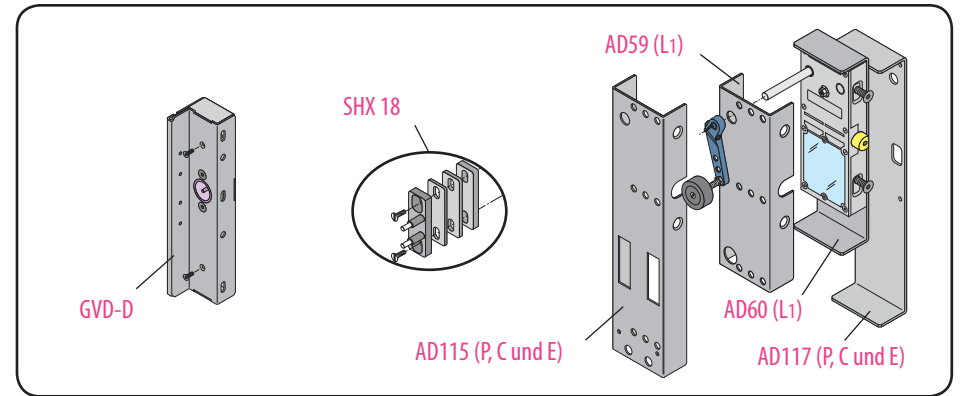

Produkt zu ersetzen :
Schloss für gusseiserne Türen

Ersatzprodukt :
LR 180 ** EXT-D (prudhomme S.a.)
mit shunt

ref. : LR180 *G EXT-D

ref. : LR180 *D EXT-D

Montage-Phasen :

Schliesszylinderregulung