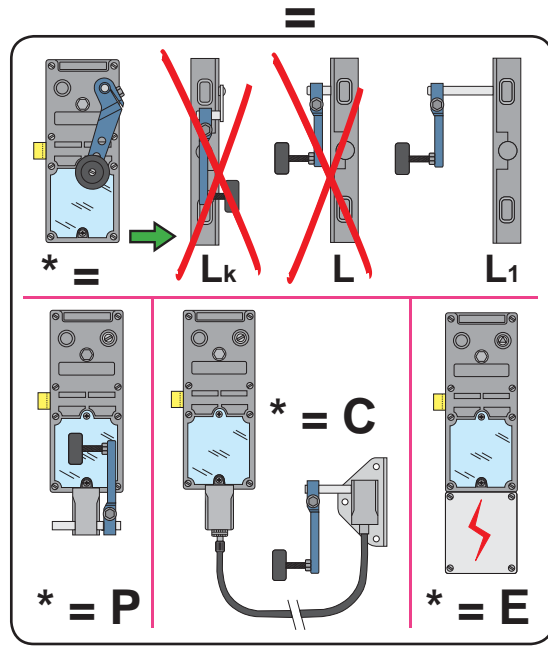

Produkt zu ersetzen :
Schloss für gusseiserne Türen

Ersatzprodukt :
LR 180 ** EXT-D (prudhomme S.a.)
mit shunt

ref. : LR180 *G EXT-D

ref. : LR180 *D EXT-D

Montage-Phasen :

Schliesszylinderregulung