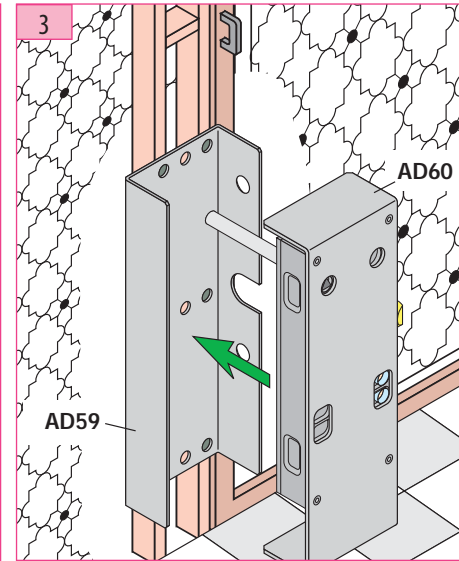

Produkt zu ersetzen :
Schloss für gusseiserne Türen

Ersatzprodukt :
LR 180 ** EXT-D (prudhomme S.a.)
mit shunt

ref. : LR180 *G EXT-D

ref. : LR180 *D EXT-D

Montage-Phasen :

Schliesszylinderregulung