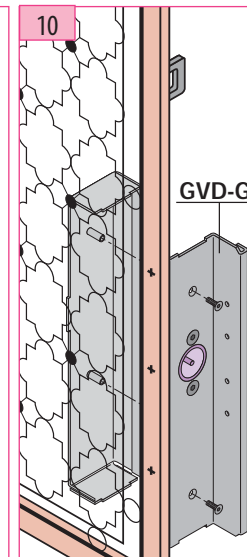

Produkt zu ersetzen :
Schloss für gusseiserne Türen

Ersatzprodukt :
LR 180 ** EXT-D (prudhomme S.a.)
mit shunt

ref. : LR180 *G EXT-D

ref. : LR180 *D EXT-D

Montage-Phasen :

Schliesszylinderregulung