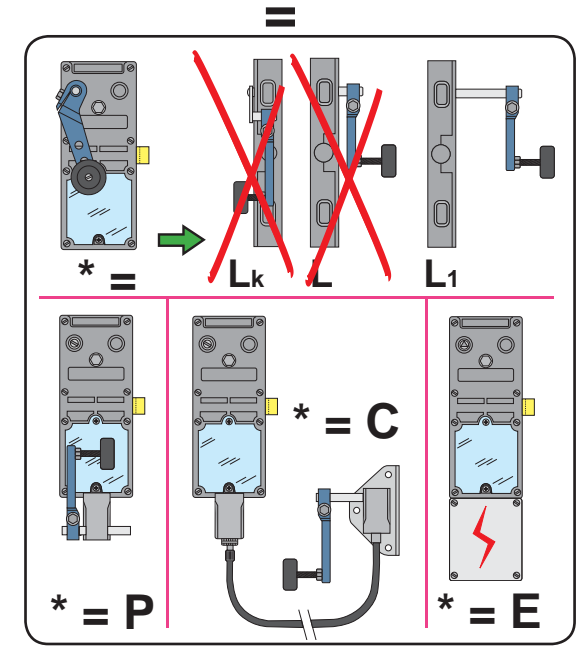

Produkt zu ersetzen :
Schloss für gusseiserne Türen

Ersatzprodukt :
LR 180 ** EXT-D (prudhomme S.a.)
mit shunt

ref. : LR180 *G EXT-D

ref. : LR180 *D EXT-D

Montage-Phasen :

Schliesszylinderregulung